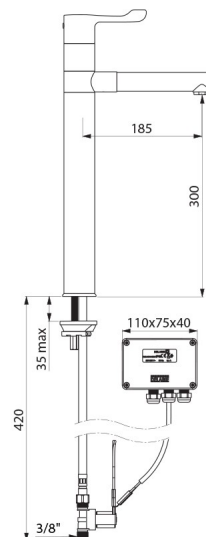

Mitigeur d'évier automatique TEMPOMATIC MIX

Réf. 20870T3

Mitigeur haut monotrou infrarouge avec bec orientable Inox

DESCRIPTION

Mitigeur d'évier automatique TEMPOMATIC MIX - Réf. 20870T3

Mitigeur d'évier électronique sur gorge.
Mitigeur automatique à bec haut orientable déclipable BIOCLIP H.300.
Mitigeur monotrou livré avec 2 becs déclipables Inox L.185 Ø 28.
Boîtier électronique IP65 indépendant.
Alimentation sur secteur avec transformateur 230/12V.
Corps et bec à intérieur lisse (limitent les niches bactériennes).
Rinçage périodique paramétrable (préréglé à environ 60 secondes toutes les 24 h après la dernière utilisation) afin d'éviter la stagnation de l'eau dans le réseau en cas de non utilisation prolongée.
Débit limité à 9 l/min à 3 bar.
Détecteur de présence infrarouge antichoc.
Corps en laiton chromé avec fixation renforcée par 2 tiges Inox.
Réglage de température par levier Hygiène L.100.
Flexibles PEX avec filtres et électrovannes M3/8".
Sécurité antiblocage en écoulement.
Électrovannes en amont de la chambre de mélange.
Mitigeur automatique conforme aux exigences de la norme NF Médical.
Mitigeur électronique particulièrement adapté pour les établissements de santé, EHPAD, hôpitaux et cliniques.
Mitigeur adapté aux personnes à mobilité réduite (PMR).
Mitigeur garanti 30 ans.
Deux modes de fermeture possibles :
- mode standard : écoulement temporisé, fermeture automatique,
- mode ON/OFF : fermeture volontaire ou après 30 minutes d'écoulement.
Possibilité de réaliser un choc thermique.
En mode ON/OFF, positionner la cellule sur le côté du mitigeur.

CARACTÉRISTIQUES TECHNIQUES

Mitigeur d'évier automatique TEMPOMATIC MIX - Réf. 20870T3