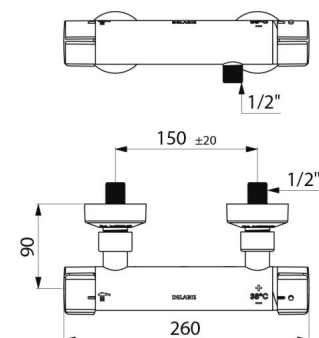

CARACTÉRISTIQUES TECHNIQUES

Mitigeur de douche thermostatique SECURITHERM - Réf. H9769

Raccordement	M1/2"
Technologie	Mitigeur thermostatique SECURITHERM Securitouch, sans clapet antiretour
Longueur	260 mm
Débit	9 l/min à 3 bar
Butée de température	OUI
Finition	Laiton chromé
Normes	ACS NF      
Garantie	