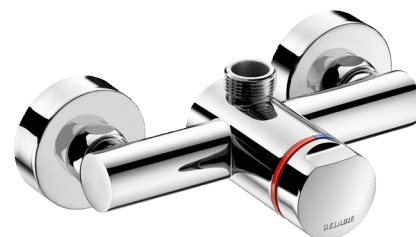

Mitigeur de douche temporisé TEMPOMIX 3

Réf. 794400

Temporisé monocommande

DESCRIPTION

Mitigeur de douche temporisé TEMPOMIX 3 - Réf. 794400

Mitigeur de douche temporisé apparent :
Mitigeur TEMPOMIX 3 monocommande 3/4", sortie haute.
Installation murale en applique.
Réglage de la température et déclenchement sur le croisillon.
Butée de température maximale (réglable par l'installateur).
Déclenchement souple.
Temporisation à ~30 secondes.
Débit 6 l/min à 3 bar, ajustable de 6 à 12 l/min.
Laiton massif chromé.
Filtres et clapets antiretour intégrés.
Croisillon en métal chromé.
Raccords excentrés M1/2" pour entraxe de 130 à 170 mm.
Adapté aux PMR.
Garantie 30 ans.

CARACTÉRISTIQUES TECHNIQUES

Mitigeur de douche temporisé TEMPOMIX 3 - Réf. 794400

Raccordement	M1/2"
Technologie	Temporisée
Largeur	150 mm
Débit	6 l/min
Normes	   ACS
Garantie	

AVANTAGES

Déclenchement souple