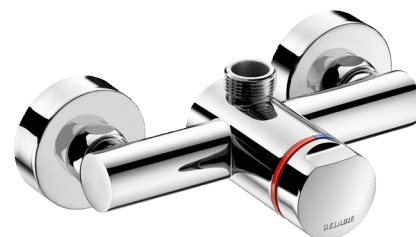

Mitigeur de douche temporisé TEMPOMIX 3

Réf. 794400

Temporisé monocommande

DESCRIPTION

Mitigeur de douche temporisé TEMPOMIX 3 - Réf. 794400

Mitigeur de douche temporisé apparent :
Mitigeur TEMPOMIX 3 monocommande 3/4", sortie haute.
Installation murale en applique.
Réglage de la température et déclenchement sur le croisillon.
Butée de température maximale (réglable par l'installateur).
Déclenchement souple.
Temporisation à ~30 secondes.
Débit 6 l/min à 3 bar, ajustable de 6 à 12 l/min.
Laiton massif chromé.
Filtres et clapets antiretour intégrés.
Croisillon en métal chromé.
Raccords excentrés M1/2" pour entraxe de 130 à 170 mm.
Adapté aux PMR.
Garantie 30 ans.

CARACTÉRISTIQUES TECHNIQUES

Mitigeur de douche temporisé TEMPOMIX 3 - Réf. 794400

Raccordement	M1/2"
Technologie	Temporisée
Largeur	150 mm
Débit	6 l/min
Normes	   
Garantie	

AVANTAGES

Déclenchement souple