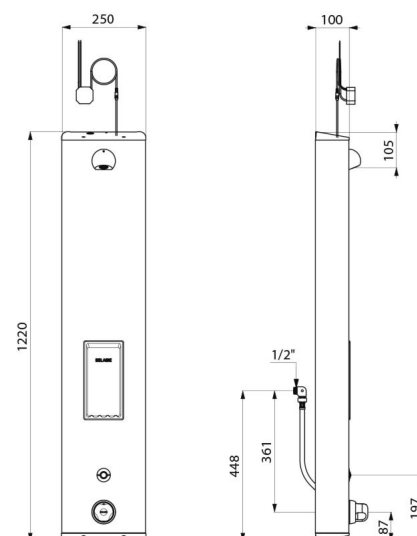

CARACTÉRISTIQUES TECHNIQUES

Colonne de douche automatique SECURITHERM - Réf. 792514

Alimentation	Secteur 230/6 V
Raccordement	M1/2"
Technologie	Électronique
Hauteur	1220 mm
Profondeur	100 mm
Largeur	250 mm
Débit	6 l/min
Butée de température	Thermostatique
Finition	Inox
Normes	ACS

AVANTAGES

- Hyper-économie d'eau de 80 %
- Purge automatique antiprolifération bactérienne
- Régulation thermostatique de la température
- Arrêt immédiat en cas de coupure d'eau froide