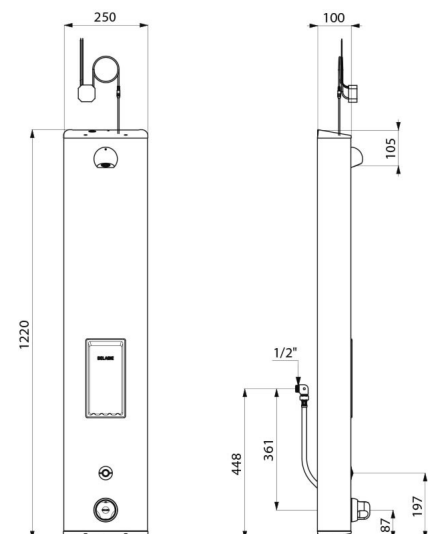

CARACTÉRISTIQUES TECHNIQUES

Colonne de douche automatique SECURITHERM - Réf. 792514

Alimentation	Secteur 230/6 V
Raccordement	M1/2"
Technologie	Électronique
Hauteur	1220 mm
Profondeur	100 mm
Largeur	250 mm
Débit	6 l/min
Butée de température	Thermostatique
Finition	Inox
Normes	ACS

AVANTAGES

Hyper-économie d'eau de 80 %

Purge automatique antiprolifération bactérienne

Régulation thermostatique de la température

Arrêt immédiat en cas de coupure d'eau froide