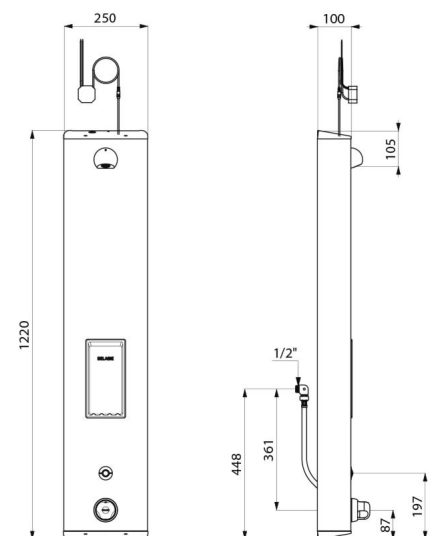

CARACTÉRISTIQUES TECHNIQUES

Colonne de douche automatique SECURITHERM - Réf. 792514

Alimentation	Secteur 230/6 V
Raccordement	M1/2"
Technologie	Électronique
Hauteur	1220 mm
Profondeur	100 mm
Largeur	250 mm
Débit	6 l/min
Butée de température	thermostatique
Finition	Inox

AVANTAGES

Économie d'eau de 80%

Purge automatique antiprolifération bactérienne

Régulation thermostatique de la température

Arrêt immédiat en cas de coupure d'eau froide