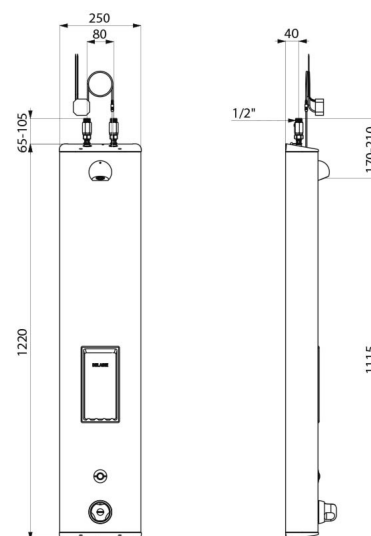

CARACTÉRISTIQUES TECHNIQUES

Colonne de douche automatique SECURITHERM - Réf. 792504

Alimentation	Secteur 230/6 V
Raccordement	M1/2"
Technologie	Électronique
Hauteur	1220 mm
Profondeur	100 mm
Largeur	250 mm
Débit	6 l/min
Butée de température	Thermostatique
Finition	Inox
Normes	ACS

AVANTAGES

- Hyper-économie d'eau de 80 %
- Purge automatique antiprolifération bactérienne
- Régulation thermostatique de la température
- Arrêt immédiat en cas de coupure d'eau froide