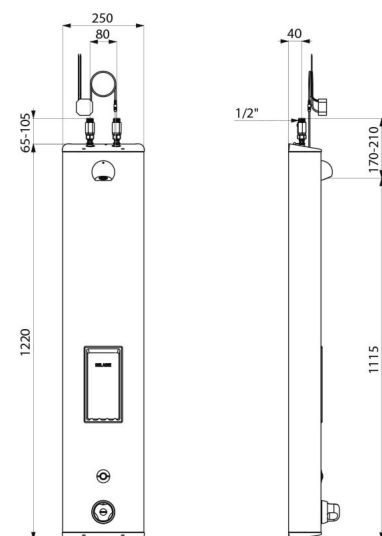

CARACTÉRISTIQUES TECHNIQUES

Colonne de douche automatique SECURITHERM - Réf. 792504

Alimentation	Secteur 230/6 V
Raccordement	M1/2"
Technologie	Électronique
Hauteur	1220 mm
Profondeur	100 mm
Largeur	250 mm
Débit	6 l/min
Butée de température	Thermostatique
Finition	Inox
Normes	ACS

AVANTAGES

- Hyper-économie d'eau de 80 %
- Purge automatique antiprolifération bactérienne
- Régulation thermostatique de la température
- Arrêt immédiat en cas de coupure d'eau froide