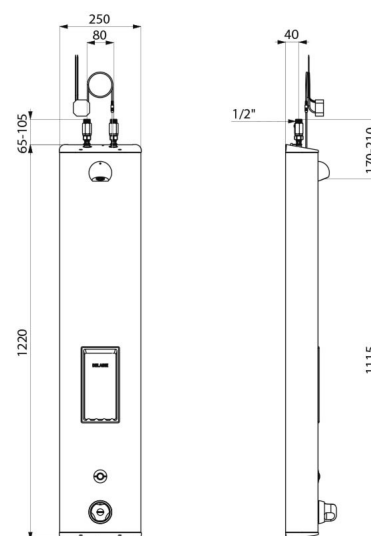

CARACTÉRISTIQUES TECHNIQUES

Colonne de douche automatique SECURITHERM - Réf. 792504

Alimentation	Secteur 230/6 V
Raccordement	M1/2"
Technologie	Électronique
Hauteur	1220 mm
Profondeur	100 mm
Largeur	250 mm
Débit	6 l/min
Butée de température	thermostatique
Finition	Inox
Normes	ACS

AVANTAGES

- Économie d'eau de 80%
- Purge automatique antiprolifération bactérienne
- Régulation thermostatique de la température
- Arrêt immédiat en cas de coupure d'eau froide