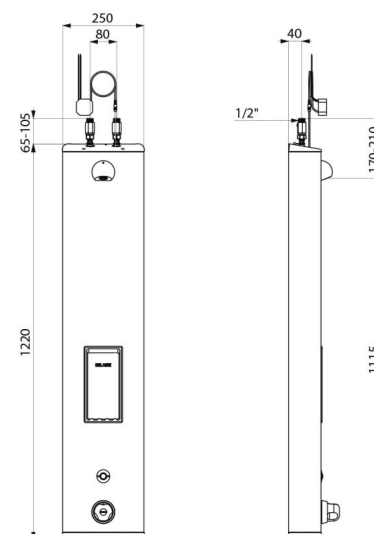

CARACTÉRISTIQUES TECHNIQUES

Colonne de douche automatique SECURITHERM - Réf. 792504

Alimentation	Secteur 230/6 V
Raccordement	M1/2"
Technologie	Électronique
Hauteur	1220 mm
Profondeur	100 mm
Largeur	250 mm
Débit	6 l/min
Butée de température	Thermostatique
Finition	Inox
Normes	ACS

AVANTAGES

- Hyper-économie d'eau de 80 %
- Purge automatique antiprolifération bactérienne
- Régulation thermostatique de la température
- Arrêt immédiat en cas de coupure d'eau froide