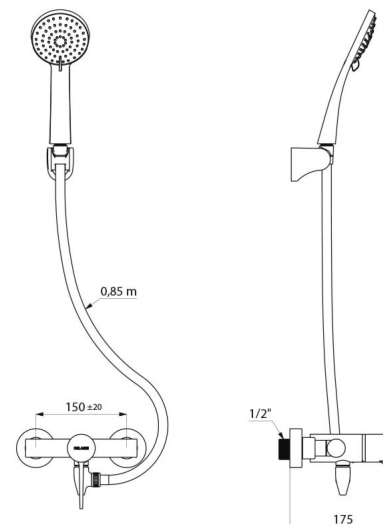

Ensemble de douche avec mitigeur thermostatique séquentiel SECURITHERM

Réf. H9630SHYG

Mitigeur thermostatique séquentiel sans clapet antiretour

DESCRIPTION

Ensemble de douche avec mitigeur thermostatique séquentiel SECURITHERM - Réf. H9630SHYG

Ensemble de douche thermostatique séquentiel SECURITHERM avec dispositif autovidable.

- Mitigeur à cartouche thermostatique séquentielle antitartre : Mitigeur thermostatique séquentiel : ouverture et fermeture sur l'eau froide. Mitigeur sans clapet antiretour sur les arrivées (limite la prolifération bactérienne).

Aucun risque d'intercommunication entre l'eau chaude et l'eau froide.

Mitigeur séquentiel avec sécurité antibrûlure : fermeture automatique en cas de coupure d'eau froide ou d'eau chaude.

Isolation thermique antibrûlure Securitouch.

Température réglable de l'eau froide jusqu'à 39°C avec butée de température verrouillée à 39°C.

Possibilité de réaliser un choc thermique.

Corps à intérieur lisse et à faible contenance.

Débit régulé à 9 l/min.

Corps en laiton chromé et levier Hygiène L.100.

Sortie de douche basse M1/2".

Mitigeur mural avec raccords excentrés standards M1/2" M3/4".

Mitigeur particulièrement adapté pour les établissements de santé, EHPAD, hôpitaux et cliniques.

- Pommeau de douche (réf. 813) avec flexible (réf. 836T3) et support mural inclinable chromé (réf. 845).

- Raccord antistagnation FM1/2" à poser entre la sortie basse et le flexible de douche, pour vidange automatique du flexible et du pommeau de douche (réf. 880).

Mitigeur conforme aux exigences de la norme NF Médical.

Adapté aux personnes à mobilité réduite (PMR).

Garantie 30 ans.

CARACTÉRISTIQUES TECHNIQUES