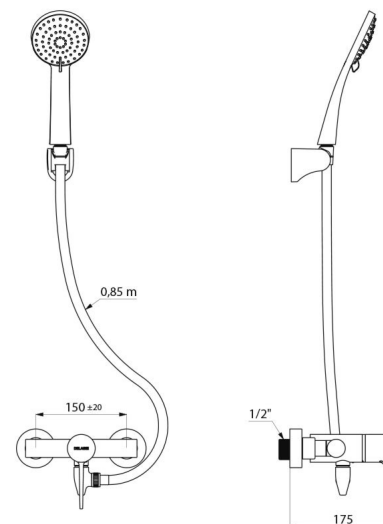

AVANTAGES

Séquentiel : ouverture/fermeture sur l'eau froide

Hygiène maximale : absence de clapet antiretour

SECURITHERM : sécurité antibrûlure optimale

Thermostatique : stabilité de température totale