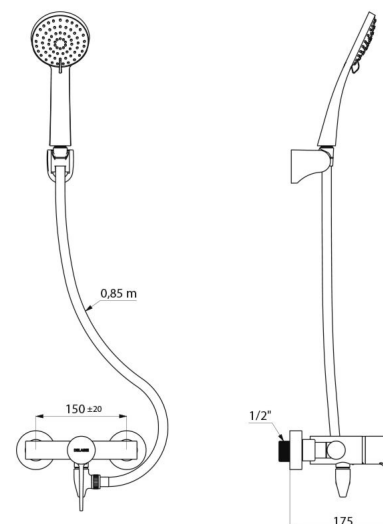

Ensemble de douche avec mitigeur thermostatique séquentiel SECURITHERM

Réf. H9630SHYG

Mitigeur thermostatique séquentiel sans clapet antiretour

DESCRIPTION

Ensemble de douche avec mitigeur thermostatique séquentiel SECURITHERM - Réf. H9630SHYG

Ensemble de douche thermostatique séquentiel SECURITHERM avec dispositif autovidable.

- Mitigeur à cartouche thermostatique séquentielle antitartre : Mitigeur thermostatique séquentiel : ouverture et fermeture sur l'eau froide. Mitigeur sans clapet antiretour sur les arrivées (limite la prolifération bactérienne).

Aucun risque d'intercommunication entre l'eau chaude et l'eau froide.

Mitigeur séquentiel avec sécurité antibrûlure : fermeture automatique en cas de coupure d'eau froide ou d'eau chaude.

Isolation thermique antibrûlure Securitouch.

Température réglable de l'eau froide jusqu'à 39°C avec butée de température verrouillée à 39°C.

Possibilité de réaliser un choc thermique.

Corps à intérieur lisse et à faible contenance.

Débit régulé à 9 l/min.

Corps en laiton chromé et levier Hygiène L.100.

Sortie de douche basse M1/2".

Mitigeur mural avec raccords excentrés standards M1/2" M3/4".

Mitigeur particulièrement adapté pour les établissements de santé, EHPAD, hôpitaux et cliniques.

- Pommeau de douche (réf. 813) avec flexible (réf. 836T3) et support mural inclinable chromé (réf. 845).

- Raccord antistagnation FM1/2" à poser entre la sortie basse et le flexible de douche, pour vidange automatique du flexible et du pommeau de douche (réf. 880).

Mitigeur conforme aux exigences de la norme NF Médical.

Adapté aux personnes à mobilité réduite (PMR).

Garantie 30 ans.

CARACTÉRISTIQUES TECHNIQUES