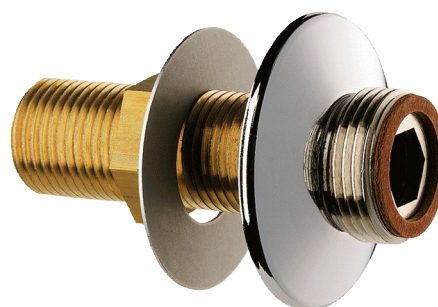

## Raccord droit

Réf. 846427.2P

TC de 39 mm, M1/2" - M3/4"

### DESCRIPTION

Raccord droit - Réf. 846427.2P

Raccord droit en laiton chromé.  
 Pour traversée de cloison de 39 mm.  
 M1/2" - M3/4".  
 L.73 mm.  
 Rosace Ø 50.  
 Livré par 2 pièces.  
 Garantie 30 ans.

### AVANTAGES

Laiton chromé

### CARACTÉRISTIQUES TECHNIQUES

Raccord droit - Réf. 846427.2P

Raccordement	M1/2" - M3/4"
Longueur	73 mm
Normes	ACS 
Garantie	