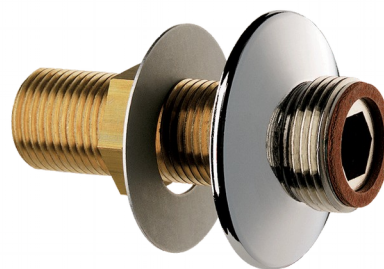

## Raccord droit

Réf. 846421.2P

TC de 38 mm, MM1/2"

### DESCRIPTION

Raccord droit - Réf. 846421.2P

Raccord droit en laiton chromé.  
 Pour traversée de cloison de 38 mm.  
 MM1/2".  
 L.70 mm.  
 Rosace Ø 50.  
 Livré par 2 pièces.  
 Garantie 30 ans.

### AVANTAGES

Laiton chromé

### CARACTÉRISTIQUES TECHNIQUES

Raccord droit - Réf. 846421.2P

Raccordement	MM1/2"
Longueur	70 mm
Normes	ACS 
Garantie	