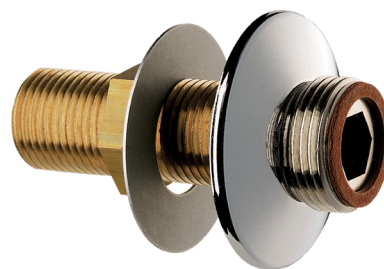

## Raccord droit

Réf. 846421.2P

TC de 38 mm, MM1/2"

### DESCRIPTION

Raccord droit - Réf. 846421.2P

Raccord droit en laiton chromé.  
 Pour traversée de cloison de 38 mm.  
 MM1/2".  
 L.70 mm.  
 Rosace Ø 50.  
 Livré par 2 pièces.  
 Garantie 30 ans.

### AVANTAGES

Laiton chromé

### CARACTÉRISTIQUES TECHNIQUES

Raccord droit - Réf. 846421.2P

|              |   |
|--------------|---|
| Raccordement | MM1/2"  |
| Longueur     | 70 mm   |
| Normes       | ACS  |
| Garantie     |      |