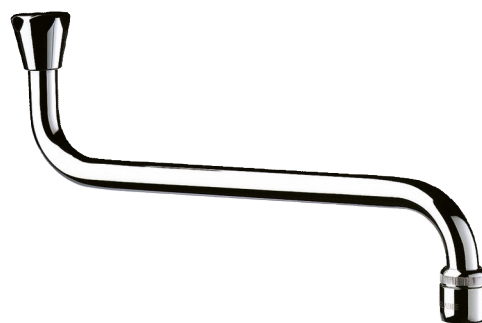

## Bec universel horizontal

Réf. 940302

F1/2"

### DESCRIPTION

Bec universel horizontal - Réf. 940302

Bec orientable mural.  
Laiton massif chromé.  
Brise-jet réglé à 3 l/min.  
F1/2", L.300 mm, H.120 mm.  
Garantie 30 ans.

### AVANTAGES

Bec universel

Fixation renforcée à l'embase

Brise-jet à débit réglable

### CARACTÉRISTIQUES TECHNIQUES

Bec universel horizontal - Réf. 940302

Raccordement	1/2"
Hauteur	120 mm
Longueur	300 mm
Débit	3 l/min
Normes	ACS 
Garantie	