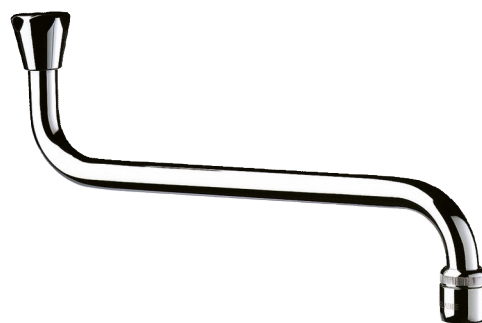

Bec universel horizontal

Réf. 940252

F1/2"

DESCRIPTION

Bec universel horizontal - Réf. 940252

Bec orientable mural.
Laiton massif chromé.
Brise-jet réglé à 3 l/min.
F1/2", L.250 mm, H.120 mm.
Garantie 30 ans.

AVANTAGES

Bec universel

Fixation renforcée à l'embase

Brise-jet à débit réglable

CARACTÉRISTIQUES TECHNIQUES

Bec universel horizontal - Réf. 940252

Raccordement	1/2"
Hauteur	120 mm
Longueur	250 mm
Débit	3 l/min
Normes	ACS 
Garantie	