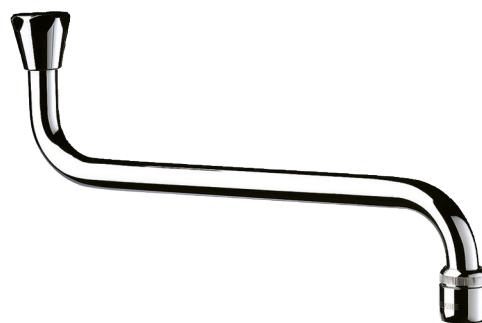

Bec universel horizontal

Réf. 940252

F1/2"

DESCRIPTION

Bec universel horizontal - Réf. 940252

Bec orientable mural.
Laiton massif chromé.
Brise-jet réglé à 3 l/min.
F1/2", L.250 mm, H.120 mm.
Garantie 30 ans.

AVANTAGES

Bec universel

Fixation renforcée à l'embase

Brise-jet à débit réglable

CARACTÉRISTIQUES TECHNIQUES

Bec universel horizontal - Réf. 940252

Raccordement	1/2"
Hauteur	120 mm
Longueur	250 mm
Débit	3 l/min
Normes	ACS 
Garantie	