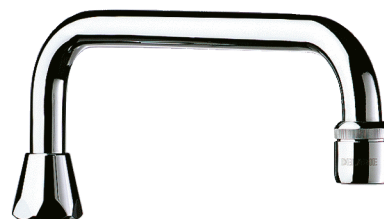

Bec universel par-dessus

Réf. 955202

F3/4"

DESCRIPTION

Bec universel par-dessus - Réf. 955202

Bec orientable sur plage.
Laiton massif chromé.
Brise-jet réglé à 3 l/min.
F3/4", L. 200 mm, H.80 mm.
Garantie 30 ans.

AVANTAGES

Bec universel

Fixation renforcée à l'embase

Brise-jet à débit réglable

CARACTÉRISTIQUES TECHNIQUES

Bec universel par-dessus - Réf. 955202

Raccordement	3/4"
Hauteur	80 mm
Longueur	200 mm
Débit	3 l/min
Normes	ACS 
Garantie	