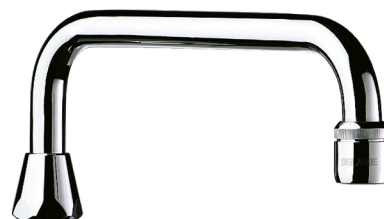

Bec universel par-dessus

Réf. 955202

F3/4"

DESCRIPTION

Bec universel par-dessus - Réf. 955202

Bec orientable sur plage.
Laiton massif chromé.
Brise-jet réglé à 3 l/min.
F3/4", L. 200 mm, H.80 mm.
Garantie 30 ans.

AVANTAGES

Bec universel

Fixation renforcée à l'embase

Brise-jet à débit réglable

CARACTÉRISTIQUES TECHNIQUES

Bec universel par-dessus - Réf. 955202

Raccordement	3/4"
Hauteur	80 mm
Longueur	200 mm
Débit	3 l/min
Normes	ACS 
Garantie	