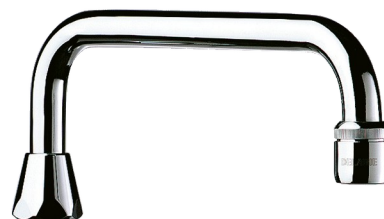

Bec universel par-dessus

Réf. 951202

F1/2"

DESCRIPTION

Bec universel par-dessus - Réf. 951202

Bec orientable sur plage.
Laiton massif chromé.
Brise-jet réglé à 3 l/min.
F1/2", L. 200 mm, H.65 mm.
Garantie 30 ans.

AVANTAGES

Bec universel

Fixation renforcée à l'embase

Brise-jet à débit réglable

CARACTÉRISTIQUES TECHNIQUES

Bec universel par-dessus - Réf. 951202

Raccordement	1/2"
Hauteur	65 mm
Longueur	200 mm
Débit	3 l/min
Normes	ACS 
Garantie	