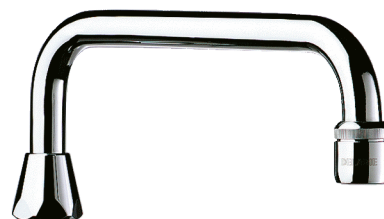

Bec universel par-dessus

Réf. 951202

F1/2"

DESCRIPTION

Bec universel par-dessus - Réf. 951202

Bec orientable sur plage.
Laiton massif chromé.
Brise-jet régulé à 3 l/min.
F1/2", L. 200 mm, H.65 mm.
Garantie 30 ans.

AVANTAGES

Bec universel

Fixation renforcée à l'embase

Brise-jet à débit réglable

CARACTÉRISTIQUES TECHNIQUES

Bec universel par-dessus - Réf. 951202

Raccordement	1/2"
Hauteur	65 mm
Longueur	200 mm
Débit	3 l/min
Normes	ACS 
Garantie	