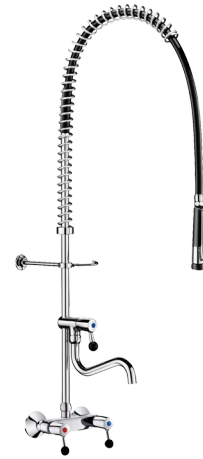

# Combiné de pré lavage mural avec mélangeur

Réf. 5634

Avec robinet de puisage et bec tube orientable

- Têtes à clapet à mécanisme renforcé avec manettes ergonomiques.
- Raccords excentrés M1/2" M3/4".
- Clapets antiretour incorporés dans le mélangeur.

Robinet de puisage avec bec tube orientable L.200.

- Plein débit 25 l/min en 1/4 de tour.

- Tête à clapet à mécanisme renforcé avec manette ergonomique.

Douchette à jet réglable noire avec débit 9 l/min en sortie (réf. 433010).

Douchette à diffuseur antitartre et embout antichoc.

Flexible armé L.0,95 m noir qualité alimentaire.

Colonne 3/4" en laiton.

Collier mural réglable.

Ressort-guide Inox.

Garantie 30 ans.