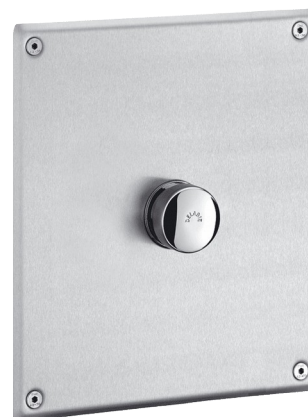

## Système de chasse d'eau TEMPOFLUX 1

Réf. 761627

Robinet de chasse directe temporisée WC

### DESCRIPTION

Système de chasse d'eau TEMPOFLUX 1 - Réf. 761627

Système de chasse d'eau sans réservoir : par connexion directe à la canalisation.

Plaque de commande en Inox 220 x 170 mm.

Boîtier d'encastrement multimontage.

Déclenchement souple.

Temporisation ~7 secondes.

Protection antisiphonique.

Robinet d'arrêt et de réglage de débit/volume intégré.

Corps en laiton massif et bouton chromé.

Alimentation en ligne M3/4".

Sortie avec douille pour tube PVC Ø 26/32.

Diamètre d'alimentation : Ø 20 mm intérieur en tout point minimum.

Débit de base : 1 l/sec à 1 bar dynamique.

Compatible avec l'eau de pluie.

Adapté aux PMR.

Garantie 30 ans.

Ce modèle de robinetterie n'étant pas équipé d'un boîtier d'encastrement étanche, l'installateur devra prévoir l'étanchéité de la niche d'encastrement ainsi que l'évacuation des éventuels fuites et condensats (cf. notice d'installation).