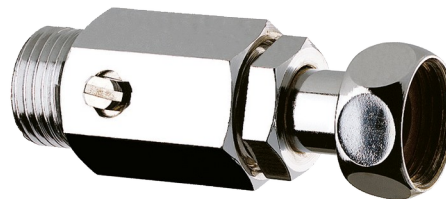

Raccord "STOP" droit

Réf. 825215

Avec robinet d'arrêt et écrou escamotable

DESCRIPTION

Raccord "STOP" droit - Réf. 825215

Robinet d'arrêt intégré.
Laiton nickelé.
Écrou escamotable.
MF1/2".
L.70 mm.
Garantie 30 ans.

AVANTAGES

Universel

Laiton nickelé

CARACTÉRISTIQUES TECHNIQUES

Raccord "STOP" droit - Réf. 825215

Raccordement	MF1/2"
Longueur	70 mm
Normes	ACS 
Garantie	