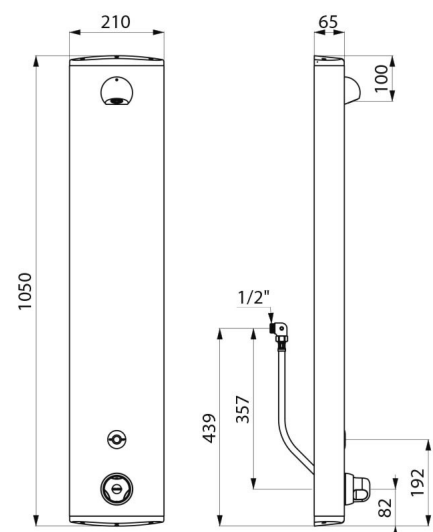

CARACTÉRISTIQUES TECHNIQUES

Colonne de douche automatique SECURITHERM - Réf. 792410

Alimentation	Pile 6 V
Raccordement	M1/2"
Technologie	Électronique
Hauteur	1050 mm
Profondeur	65 mm
Largeur	210 mm
Débit	6 l/min
Butée de température	Thermostatique
Finition	Aluminium
Normes	ACS

AVANTAGES

Hygiène totale : déclenchement sans contact manuel

Purge automatique antiprolifération bactérienne

Régulation thermostatique de la température

Arrêt immédiat en cas de coupure d'eau froide