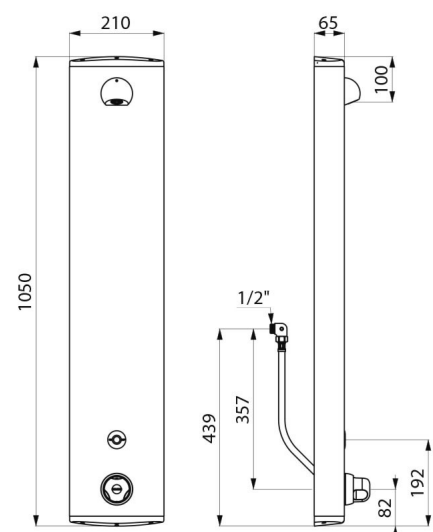

CARACTÉRISTIQUES TECHNIQUES

Colonne de douche automatique SECURITHERM - Réf. 792410

Alimentation	Pile 6 V
Raccordement	M1/2"
Technologie	Électronique
Hauteur	1050 mm
Profondeur	65 mm
Largeur	210 mm
Débit	6 l/min
Butée de température	Thermostatique
Finition	Aluminium
Normes	ACS

AVANTAGES

- Hygiène totale : déclenchement sans contact manuel
- Purge automatique antiprolifération bactérienne
- Régulation thermostatique de la température
- Arrêt immédiat en cas de coupure d'eau froide