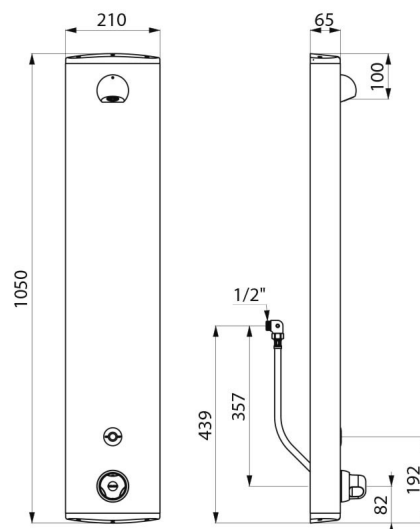

CARACTÉRISTIQUES TECHNIQUES

Colonne de douche automatique SECURITHERM - Réf. 792410

Alimentation	Pile 6 V
Raccordement	M1/2"
Technologie	Électronique
Hauteur	1050 mm
Profondeur	65 mm
Largeur	210 mm
Débit	6 l/min
Butée de température	thermostatique
Finition	Aluminium
Normes	

AVANTAGES

- Hygiène totale : déclenchement sans contact manuel
- Purge automatique antiprolifération bactérienne
- Régulation thermostatique de la température
- Arrêt immédiat en cas de coupure d'eau froide