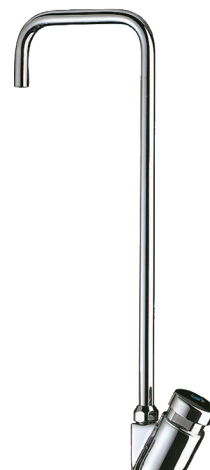

Robinet col de cygne

Réf. 311QU1

Pour fontaine d'eau

DESCRIPTION

Robinet col de cygne - Réf. 311QU1

Robinet col de cygne pour fontaine d'eau :
Fermeture instantanée.
Débit ajustable.
Corps en laiton chromé et bec en Inox.
Raccordement M3/8".
Garantie 30 ans.

CARACTÉRISTIQUES TECHNIQUES

Robinet col de cygne - Réf. 311QU1

Raccordement	M3/8"
Technologie	Instantané
Hauteur de goutte	250 mm
Longueur de bec	90 mm
Normes	ACS  WWRAS
Garantie	

AVANTAGES

Commande instantanée

Débit réglable