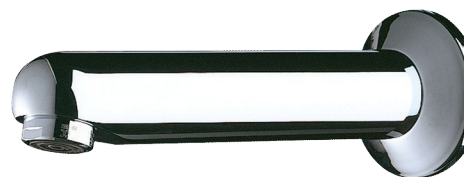

Bec fixe avec rosace

Réf. 947135

L.120 mm

DESCRIPTION

Bec fixe avec rosace - Réf. 947135

Bec mural Ø 32, M1/2".
L.120 mm.
Laiton massif chromé.
Brise-jet réglé à 3 l/min.
Garantie 30 ans.

AVANTAGES

3 l/min

Laiton massif chromé

CARACTÉRISTIQUES TECHNIQUES

Bec fixe avec rosace - Réf. 947135

Raccordement	M1/2"
Longueur	120 mm
Débit	3 l/min
Normes	ACS  WRAS
Garantie	