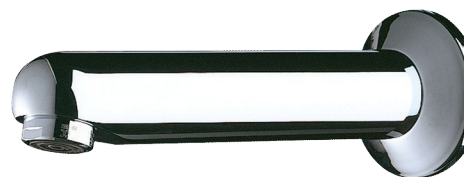

## Bec fixe avec rosace

Réf. 947151

L.120 mm

### DESCRIPTION

**Bec fixe avec rosace - Réf. 947151**

Bec Ø 32, M1/2".

L.120 mm.

Pour traversée de cloison ≤ 165 mm avec ergot antirotation.

Tige filetée recoupable.

Laiton massif chromé.

Brise-jet antitartre régulé à 3 l/min.

### CARACTÉRISTIQUES TECHNIQUES

**Bec fixe avec rosace - Réf. 947151**

Raccordement	M1/2"
Longueur	165 mm
Longueur de bec	120 mm
Débit	3 l/min
Normes	ACS  WRAS
Garantie	