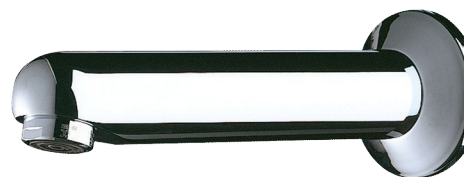

Bec fixe avec rosace

Réf. 947151

L.120 mm

DESCRIPTION

Bec fixe avec rosace - Réf. 947151

Bec Ø 32, M1/2".

L.120 mm.

Pour traversée de cloison ≤ 165 mm avec ergot antirotation.

Tige filetée recoupable.

Laiton massif chromé.

Brise-jet antitartre régulé à 3 l/min.

Garantie 30 ans.

AVANTAGES

3 l/min

Installation en traversée de cloison

CARACTÉRISTIQUES TECHNIQUES

Bec fixe avec rosace - Réf. 947151

Raccordement	M1/2"
Longueur	165 mm
Longueur de bec	120 mm
Débit	3 l/min
Normes	ACS  WRAS
Garantie	