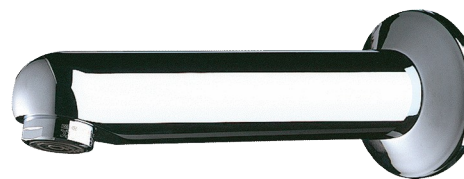

Bec fixe avec rosace

Réf. 947151

L.120 mm

DESCRIPTION

Bec fixe avec rosace - Réf. 947151

Bec Ø 32, M1/2".

L.120 mm.

Pour traversée de cloison ≤ 165 mm avec ergot antirotation.

Tige filetée recoupable.

Laiton massif chromé.

Brise-jet antitartre régulé à 3 l/min.

Garantie 30 ans.

AVANTAGES

3 l/min

Installation en traversée de cloison

CARACTÉRISTIQUES TECHNIQUES

Bec fixe avec rosace - Réf. 947151

Raccordement	M1/2"
Longueur	165 mm
Longueur de bec	120 mm
Débit	3 l/min
Normes	ACS  
Garantie	