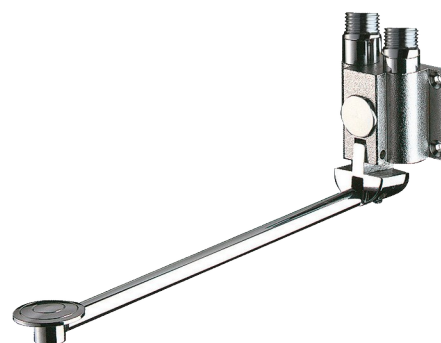

Robinet de lavabo instantané MONOFOOT

Réf. 736102

Commande au pied

DESCRIPTION

Robinet de lavabo instantané MONOFOOT - Réf. 736102

Robinet de lavabo instantané à commande au pied :
Fermeture automatique instantanée.
Pédale rabattable pour faciliter le nettoyage du sol.
Hauteur de pédale réglable.
Fixation par 4 vis.
Alimentation en eau froide ou eau mitigée.
Montage mural M1/2".
Garantie 30 ans.

CARACTÉRISTIQUES TECHNIQUES

Robinet de lavabo instantané MONOFOOT - Réf. 736102

Raccordement	M1/2"
Technologie	Instantané
Longueur	300 mm
Normes	ACS 
Garantie	

AVANTAGES

Économie d'eau de 85 %

Commande au pied instantanée