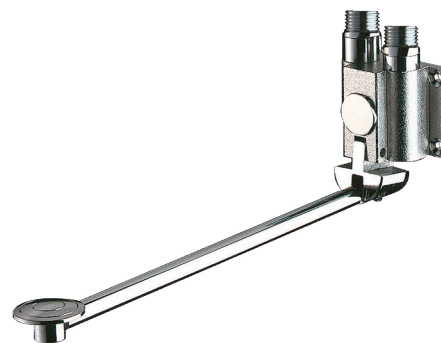

## Robinet de lavabo instantané MONOFOOT

Réf. 736102

Commande au pied

### DESCRIPTION

Robinet de lavabo instantané MONOFOOT - Réf. 736102

Robinet de lavabo instantané à commande au pied :  
Fermeture automatique instantanée.  
Pédale rabattable pour faciliter le nettoyage du sol.  
Hauteur de pédale réglable.  
Fixation par 4 vis.  
Alimentation en eau froide ou eau mitigée.  
Montage mural M1/2".  
Garantie 30 ans.

### CARACTÉRISTIQUES TECHNIQUES

Robinet de lavabo instantané MONOFOOT - Réf. 736102

Raccordement	M1/2"
Technologie	Instantané
Longueur	300 mm
Normes	ACS 
Garantie	