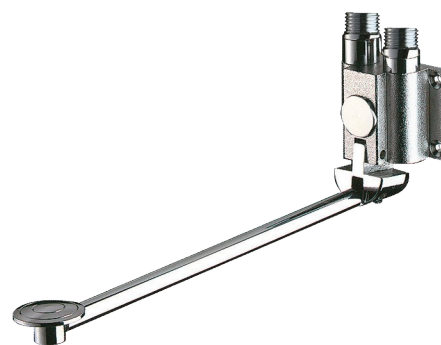

## Robinet de lavabo instantané MONOFOOT

Réf. 736102

Commande au pied

### DESCRIPTION

Robinet de lavabo instantané MONOFOOT - Réf. 736102

Robinet de lavabo instantané à commande au pied :  
Fermeture automatique instantanée.  
Pédale rabattable pour faciliter le nettoyage du sol.  
Hauteur de pédale réglable.  
Fixation par 4 vis.  
Alimentation en eau froide ou eau mitigée.  
Montage mural M1/2".  
Garantie 30 ans.

### CARACTÉRISTIQUES TECHNIQUES

Robinet de lavabo instantané MONOFOOT - Réf. 736102

Raccordement	M1/2"
Technologie	Instantané
Longueur	300 mm
Normes	ACS 
Garantie	