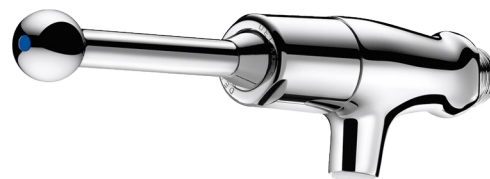

Robinet de lavabo temporisé TEMPOSTOP

Réf. 746410

DESCRIPTION

Robinet de lavabo temporisé TEMPOSTOP - Réf. 746410

Robinet poussoir de lavabo mural à levier :
 Temporisation ~7 secondes.
 Débit pré-réglé à 3 l/min à 3 bar, ajustable de 1,5 à 6 l/min.
 Brise-jet antitartre inviolable.
 Corps en laiton chromé M1/2".
 Commande par levier (déclenchement souple).
 Garantie 30 ans.

CARACTÉRISTIQUES TECHNIQUES

Robinet de lavabo temporisé TEMPOSTOP - Réf. 746410

Raccordement	M1/2"
Technologie	Temporisée
Profondeur	200 mm
Longueur de bec	50 mm
Débit	3 l/min
Normes	ACS  
Garantie	

AVANTAGES

-  Économie d'eau de 85 %
-  Laiton massif chromé
-  Maintenance par l'avant sans dépose
-  Commande souple par levier