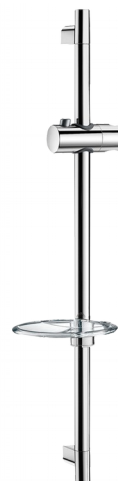

## Barre de douche chromée

Réf. 820

Avec porte-savon

### DESCRIPTION

Barre de douche chromée - Réf. 820

Barre de douche Inox chromé recoupable Ø 22 hors-tout 700 mm et entraxe 590 mm.

Coulisseau chromé pour douchette réglable en hauteur et inclinable.

Porte-savon transparent.

### CARACTÉRISTIQUES TECHNIQUES

Barre de douche chromée - Réf. 820

Longueur	700 mm
Finition	Chromée