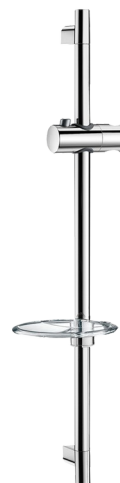

Barre de douche chromée

Réf. 820

Avec porte-savon

DESCRIPTION

Barre de douche chromée - Réf. 820

Barre de douche Inox chromé recoupable Ø 22 hors-tout 700 mm et entraxe 590 mm.

Coulisseau chromé pour douchette réglable en hauteur et inclinable.

Porte-savon transparent.

CARACTÉRISTIQUES TECHNIQUES

Barre de douche chromée - Réf. 820

Longueur	700 mm
Finition	Chromée

AVANTAGES

Installation aisée

Fixation réglable en hauteur