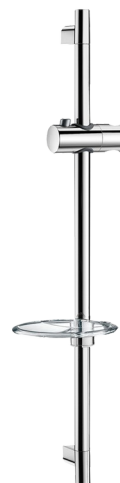

## Barre de douche chromée

Réf. 820

Avec porte-savon

### DESCRIPTION

Barre de douche chromée - Réf. 820

Barre de douche Inox chromé recoupable Ø 22 hors-tout 700 mm et entraxe 590 mm.

Coulisseau chromé pour douchette réglable en hauteur et inclinable.

Porte-savon transparent.

### CARACTÉRISTIQUES TECHNIQUES

Barre de douche chromée - Réf. 820

Longueur	700 mm
Finition	Chromée