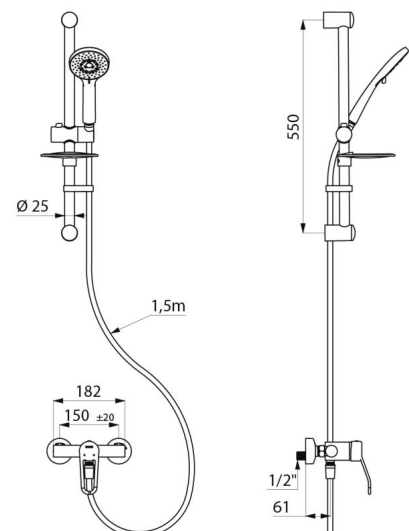

AVANTAGES

Débit restreint de l'EC en cas de coupure d'EF

EP : limite les variations de température

Securitouch : isolation thermique antibrûlure

Ergonomie : manette ajourée pour préhension aisée