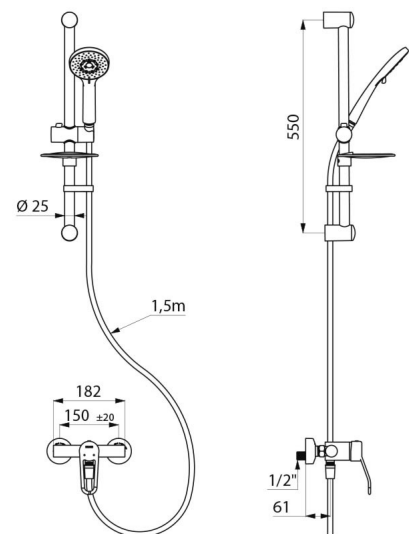

AVANTAGES

Débit restreint de l'EC en cas de coupure d'EF

EP : limite les variations de température

Securitouch : isolation thermique antibrûlure

Ergonomie : manette ajourée pour préhension aisée