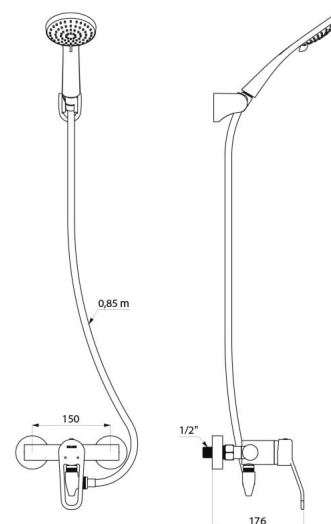

AVANTAGES

Débit restreint de l'EC en cas de coupure d'EF

EP : limite les variations de température

Securitouch : isolation thermique antibrûlure

Hygiène maximale : faible contenance d'eau