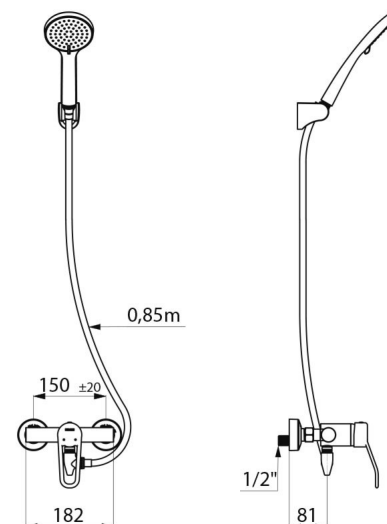

AVANTAGES

Débit restreint de l'EC en cas de coupure d'EF

EP : limite les variations de température

Securitouch : isolation thermique antibrûlure

Hygiène maximale : faible contenance d'eau