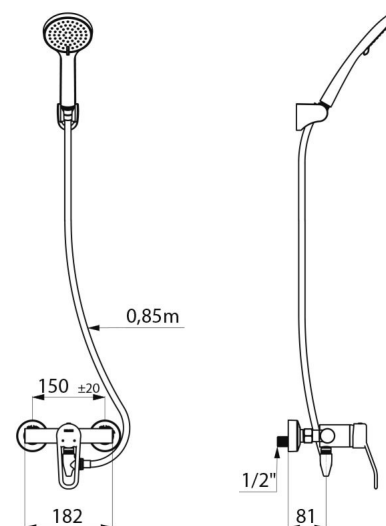

AVANTAGES

Débit restreint de l'EC en cas de coupure d'EF

EP : limite les variations de température

Securitouch : isolation thermique antibrûlure

Hygiène maximale : faible contenance d'eau