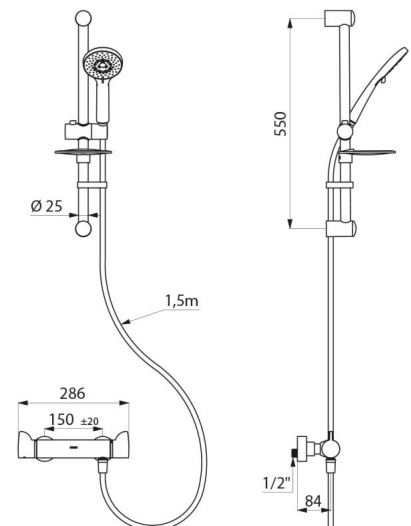

AVANTAGES

SECURITHERM : sécurité antibrûlure optimale

Double butée de température maximale

Securitouch : isolation thermique antibrûlure

Thermostatique : stabilité de température totale