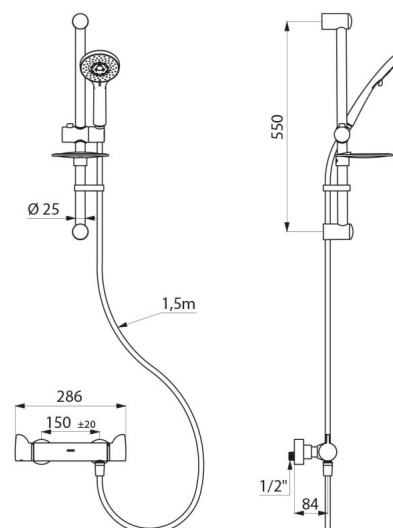

AVANTAGES

- **SECURITHERM** : sécurité antibrûlure optimale
- Double butée de température maximale
- **Securitouch** : isolation thermique antibrûlure
- Thermostatique : stabilité de température totale