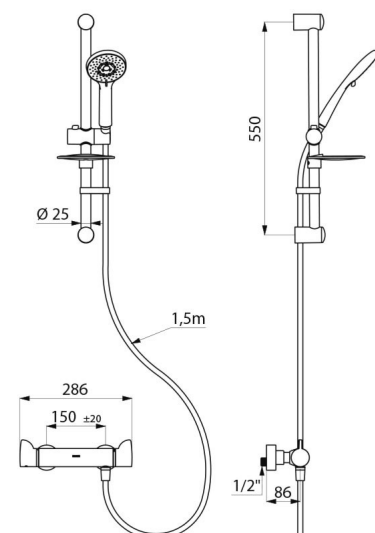

Colonne de douche avec mitigeur thermostatique SECURITHERM

Réf. H9741KIT

Kit de douche thermostatique avec mitigeur H9741

DESCRIPTION

Colonne de douche avec mitigeur thermostatique SECURITHERM - Réf. H9741KIT

Colonne de douche avec mitigeur thermostatique bicommande.
Kit de douche avec mitigeur de douche thermostatique SECURITHERM.
Mitigeur avec sécurité antibrûlure : fermeture automatique en cas de coupure d'alimentation en eau froide.
Fonction anti "douche froide" : fermeture automatique en cas de coupure d'alimentation en eau chaude.
Isolation thermique antibrûlure Securitouch.
Cartouche thermostatique antitarte pour le réglage de la température.
Tête céramique ¼ de tour pour le réglage du débit.
Température réglable de 25°C à 41°C.
Double butée de température : 1e butée déverrouillable à 38°C, 2nde butée engagée à 41°C.
Possibilité de réaliser aisément un choc thermique sans démontage du croisillon ni coupure de l'alimentation en eau froide.
Débit régulé à 9 l/min.
Corps en laiton chromé et croisillons ERGO.
Sortie de douche M1/2".
Filtres et clapets antiretour intégrés sur les arrivées F3/4".
Mitigeur avec raccords muraux excentrés STOP/CHECK M1/2" M3/4".

- Pommeau de douche coulissant (réf. 813) sur rampe chromée (réf. 821) avec porte-savon et flexible (réf. 836T1).
- Collier antichute de douchette (réf. 830).

Mitigeur particulièrement adapté pour les établissements de santé, EHPAD, hôpitaux et cliniques.
Mitigeur thermostatique adapté aux personnes à mobilité réduite (PMR).
Colonne de douche garantie 30 ans.

CARACTÉRISTIQUES TECHNIQUES

Colonne de douche avec mitigeur thermostatique SECURITHERM - Réf. H9741KIT