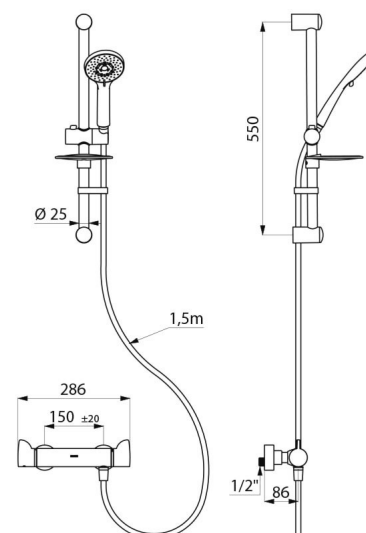

Colonne de douche avec mitigeur thermostatique **SECURITHERM**

Réf. H9741KIT

Kit de douche thermostatique avec mitigeur H9741

DESCRIPTION

Colonne de douche avec mitigeur thermostatique **SECURITHERM** - Réf. **H9741KIT**

Colonne de douche avec mitigeur thermostatique bicommande.
Kit de douche avec mitigeur de douche thermostatique **SECURITHERM**.
Mitigeur avec sécurité antibrûlure : fermeture automatique en cas de coupure d'alimentation en eau froide.
Fonction anti "douche froide" : fermeture automatique en cas de coupure d'alimentation en eau chaude.
Isolation thermique antibrûlure **Securitouch**.
Cartouche thermostatique antitartre pour le réglage de la température.
Tête céramique ¼ de tour pour le réglage du débit.
Température réglable de 25°C à 41°C.
Double butée de température : 1e butée déverrouillable à 38°C, 2nde butée engagée à 41°C.
Possibilité de réaliser aisément un choc thermique sans démontage du croisillon ni coupure de l'alimentation en eau froide.
Débit régulé à 9 l/min.
Corps en laiton chromé et croisillons ERGO.
Sortie de douche M1/2".
Filtres et clapets antiretour intégrés sur les arrivées F3/4".
Mitigeur avec raccords muraux excentrés STOP/CHECK M1/2" M3/4".

- Pommeau de douche coulissant (réf. 813) sur rampe chromée (réf. 821) avec porte-savon et flexible (réf. 836T1).
- Collier antichute de douchette (réf. 830).

Mitigeur particulièrement adapté pour les établissements de santé, EHPAD, hôpitaux et cliniques.
Mitigeur thermostatique adapté aux personnes à mobilité réduite (PMR).
Colonne de douche garantie 30 ans.

CARACTÉRISTIQUES TECHNIQUES

Colonne de douche avec mitigeur thermostatique **SECURITHERM** - Réf. **H9741KIT**